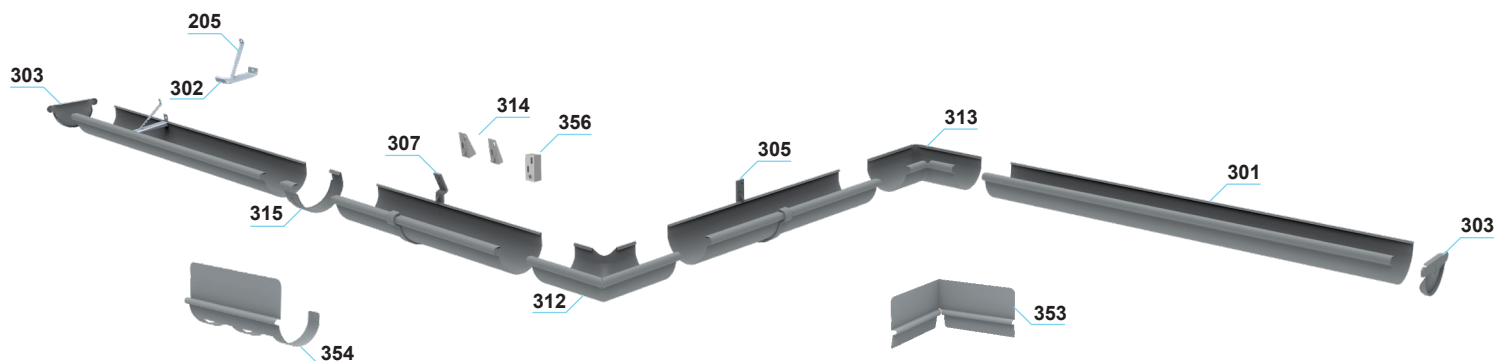

150 mm kouru ja tarvikkeet

150 mm koukut

301	Pisko kouru 150 mm	309	Pisko koukku, taivutettava	315	Pisko liitoskappale
302	Sisäkoukku	352	Koristekoukku	314	Koukun takakiilat (muovia)
205	Sisäkoukun ylätuki	355	Koristekoukun takakiila	356	Koukun takapala (muovia)
303	Pisko tukkopää	312	Pisko ulkokulma	353	Kourun ylivuotosuoja, sisäkulmaan
305	Pisko koukku, suora	313	Pisko sisäkulma	354	Kourun ylivuotosuoja, suora
307	Pisko koukku, vino				