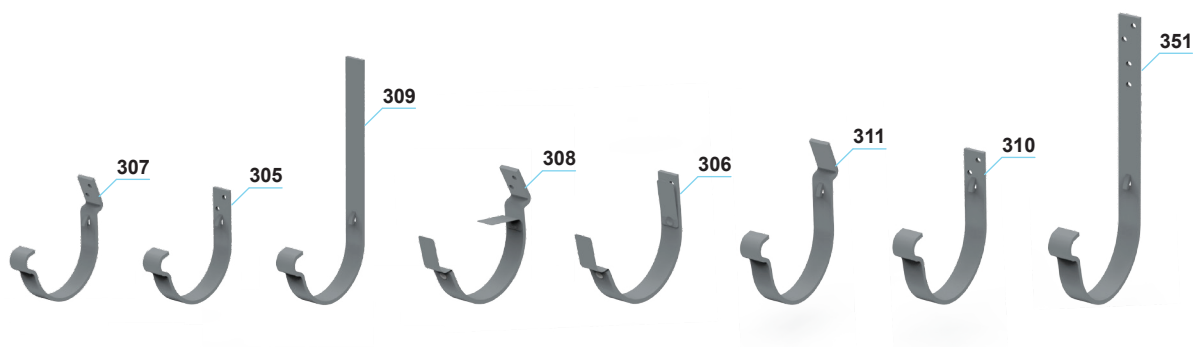

125 mm kouru ja tarvikkeet

125 mm koukut

301	Pisko kouru 125 mm / 150 mm	308	Pisko lippakoukku, vino	315	Pisko liitoskappale
204	Sisäkoukku	309	Pisko koukku, taivutettava	314	Koukun takakiilat (muovia)
205	Sisäkoukun ylätuki	310	Pisko koukku, suora, syvä malli	356	Koukun takapala (muovia)
216	Sisäkoukku + hakarauta 1-osainen	311	Pisko koukku, vino, syvä malli	353	Kourun ylivuotosuoja, sisäkulmaan
303	Pisko tukkopää	351	Pisko koukku, taivutettava, syvä malli	354	Kourun ylivuotosuoja, suora
304	Pisko tukkopää, syvä malli	312	Pisko ulkokulma	211	Koukun lisälaite katteen alle
305	Pisko koukku, suora	313	Pisko sisäkulma	212	Koukun takatuki
306	Pisko lippakoukku, suora	348	Pisko ulkokulma, syvä malli 90°		
307	Pisko koukku, vino	349	Pisko sisäkulma, syvä malli 90°		