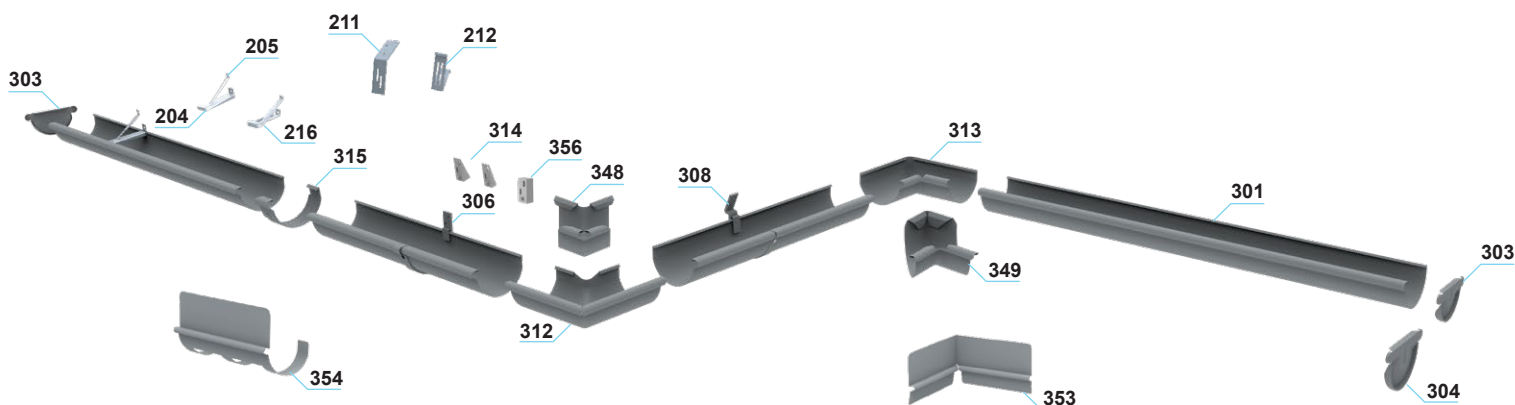

125 mm kouru ja tarvikkeet

125 mm koukut

301	Pisko kouru 125 mm / 150 mm	308	Pisko lippakoukku, vino	315	Pisko liitoskappale
204	Sisäkoukku	309	Pisko koukku, taivutettava	314	Koukun takakiilat (muovia)
205	Sisäkoukun ylätuki	310	Pisko koukku, suora, syvä malli	356	Koukun takapala (muovia)
216	Sisäkoukku + hakarauta 1-osainen	311	Pisko koukku, vino, syvä malli	353	Kourun ylivuotosuoja, sisäkulmaan
303	Pisko tukkopää	351	Pisko koukku, taivutettava, syvä malli	354	Kourun ylivuotosuoja, suora
304	Pisko tukkopää, syvä malli	312	Pisko ulkokulma	211	Koukun lisälaite katteen alle
305	Pisko koukku, suora	313	Pisko sisäkulma	212	Koukun takatuki
306	Pisko lippakoukku, suora	348	Pisko ulkokulma, syvä malli 90°		
307	Pisko koukku, vino	349	Pisko sisäkulma, syvä malli 90°		