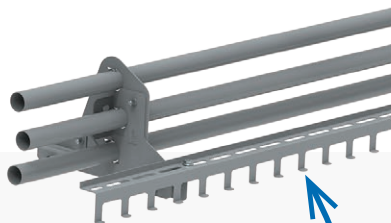

Pisko SnowDefence BASIC

LUMIESTE

Pisko SnowDefence 2-putkinen

2-putkinen Pisko lumieste on toimiva perusratkaisu, jolla täytetään määräysten ja suunnitteluohjeiden vähimmäisvaatimukset niin korkeutensa kuin lujuutensakin puolesta. 2-putkiseen lumiesteeseen löytyy runsaasti kiinnitysvaihtoehtoja erilaisille katoille. Hyvä kompromissi kohteisiin, joissa on tarpeellista vähentää katolla olevien lumimassojen liikettä ja sallia esim. lehtien pääsyä esteen ohi. 2-putkinen järjestelmä toimii parhaiten katoilla, jotka eivät ole erityisen jyrkkiä tai liukkaita.

Kun rakennuksen lumiesteiltä vaaditaan enemmän, Pisko SnowDefence tuoteperheen Premium-mallit ovat oikea valinta!

LUMIAITA

Pisko SnowDefence 150 Compact

Lumiaita 150 Compact on tyylikäs, jämäkkä ja toiminnallisuudeltaan ylivertainen esim. omakotitalojen sekä rivitalojen lumiesteeksi. Lumiaita on korkeampi kuin 2-putkinen lumieste, joten se pidättää lunta katolla enemmän ja paremmin, eikä jyrkemmillä katoilla lumi pääse helposti vyörymään lumiesteen yli. Saumakatoilla lumiaita voidaan varustaa lumikammalla. Lumikampa estää tehokkaasti lumiesteen alta valuvan lumen ja jää putoamisen.

Turvallisin pientalojen lumieste

LUMIESTE Pisko SnowDefence 3-putkinen

3-putkinen lumieste on toiminnallisuudeltaan yhtäläinen 150 Compact lumiaidan kanssa. Korkeus on täysin sama lumiaidan kanssa, joten myös 3-putkisella lumiesteellä saadaan toteutettua perinteiseen kaksiputkiseen lumiesteeseen verrattuna korkeampi lumiesteratkaisu. Käytännössä lumiaidan ja 3-putkisen lumisteen suurin eroavaisuus on ulkonäössä. Lisäksi putkilumieste kerää lehtiä ja roskia hieman vähemmän kuin lumiaitaprofiili. 3-putkinen lumiesteratkaisu voidaan saumakatoilla toteuttaa lumikammalla tai ilman.