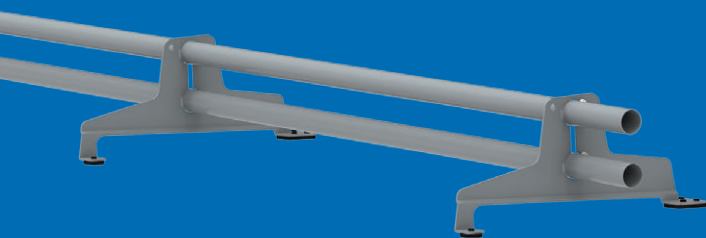

Pisko Lumiesteet

Kun raskas lumikuorma rasittaa kattoa, pitää vastassa olla riittävästi pysäytysvoimaa vahinkojen välttämiseksi. Pisko SnowDefence lumiesteiden tuoteperheestä löydät juuri oman kiinteistösi tarpeeseen sopivat ratkaisut.

Pisko SnowDefence Basic

- Lumieste 2-putkinen

Pisko SnowDefence Premium

- Lumiaita 200 Heavy
- Lumiaita 150 Compact
- Lumieste 3-putkinen
- Lumikampa

PISKO SNOWDEFENCE TUOTEPERHEESTÄ LÖYDÄT TOIMIVAT RATKAISUT KAIKILLE KATOILLE

Pisko SnowDefence BASIC

LUMIESTE

Pisko SnowDefence 2-putkinen

2-putkinen Pisko lumieste on toimiva perusratkaisu, jolla täytetään määräysten ja suunnitteluohjeiden vähimmäisvaatimukset niin korkeutensa kuin lujuutensakin puolesta. 2-putkiseen lumiesteeseen löytyy runsaasti kiinnitysvaihtoehtoja erilaisille katoille. Hyvä kompromissi kohteisiin, joissa on tarpeellista vähentää katolla olevien lumimassojen liikettä ja sallia esim. lehtien pääsyä esteen ohi. 2-putkinen järjestelmä toimii parhaiten katoilla, jotka eivät ole erityisen jyrkkiä tai liukkaita.

Kun rakennuksen lumiesteiltä vaaditaan enemmän, Pisko SnowDefence tuoteperheen Premium-mallit ovat oikea valinta!

LUMIAITA

Pisko SnowDefence 150 Compact

Lumiaita 150 Compact on tyylikäs, jämäkkä ja toiminnallisuudeltaan ylivertainen esim. omakotitalojen sekä rivitalojen lumiesteeksi. Lumiaita on korkeampi kuin 2-putkinen lumieste, joten se pidättää lunta katolla enemmän ja paremmin, eikä jyrkemmillä katoilla lumi pääse helposti vyörymään lumiesteen yli. Saumakatoilla lumiaita voidaan varustaa lumikammalla. Lumikampa estää tehokkaasti lumiesteen alta valuvan lumen ja jää putoamisen.