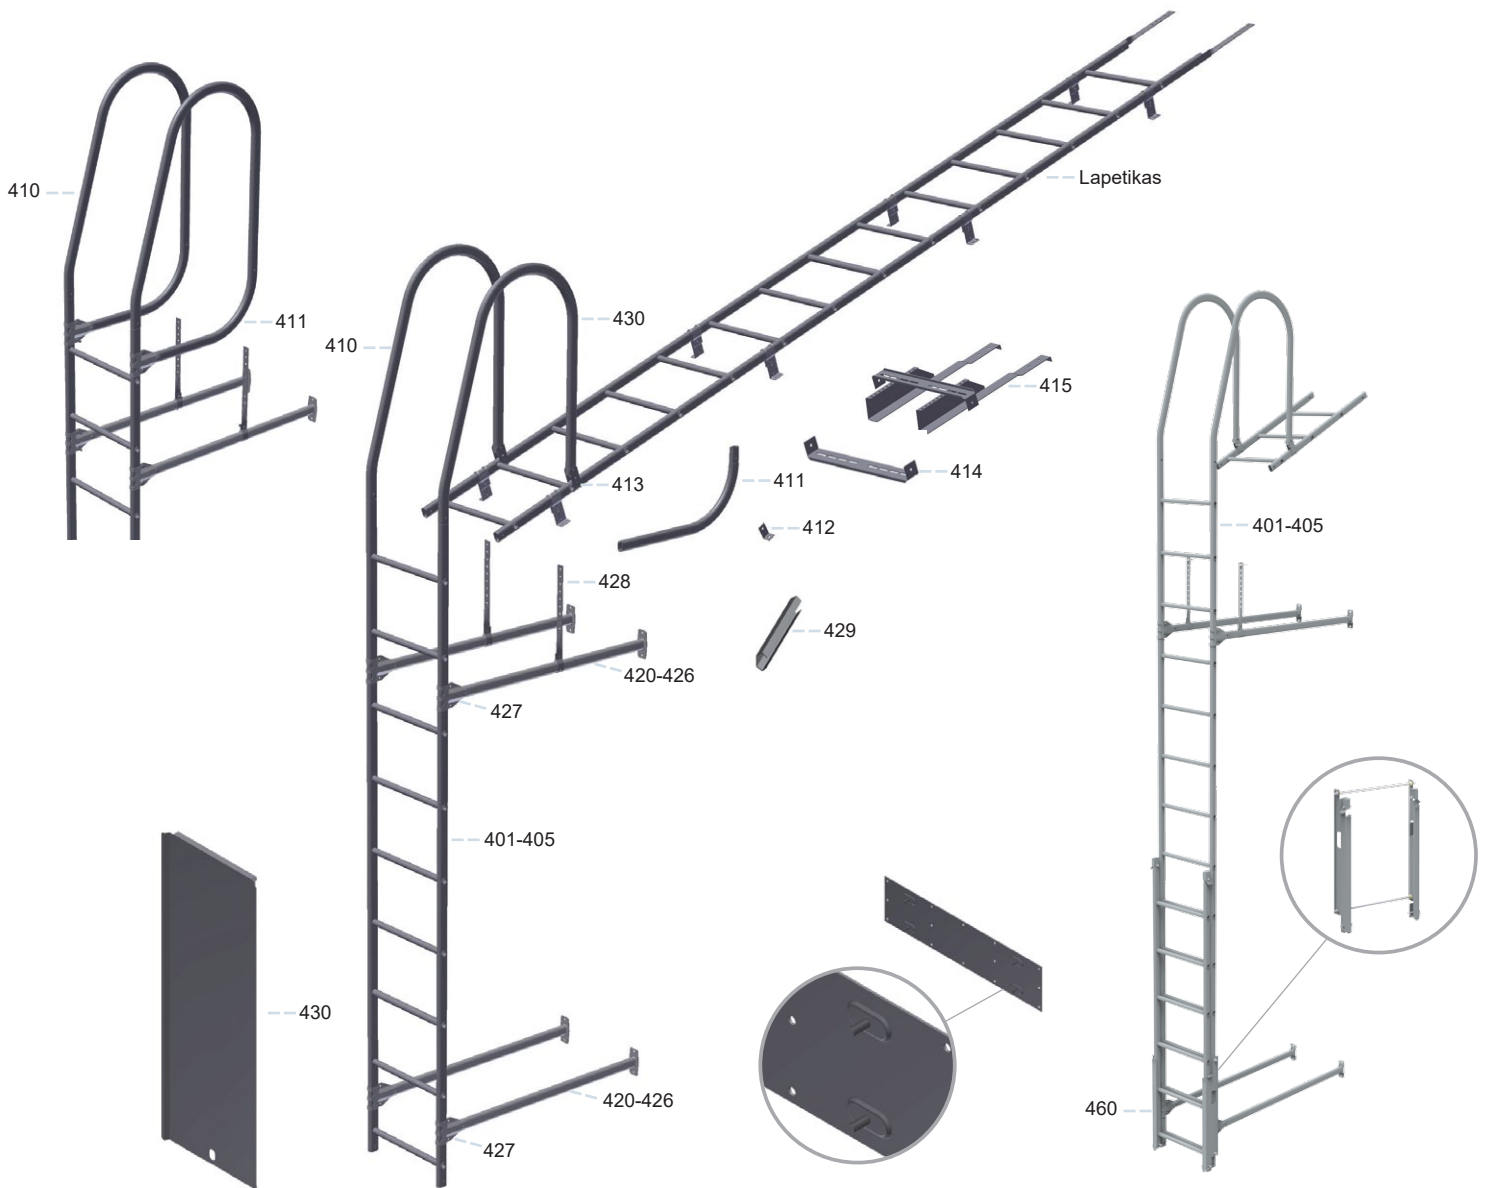

TUOTELUETTELO PISKO SEINÄTIKKAAT

SEINÄTIKKAAT

401	Tikasrunko 0,9 m, 3-puolaa	415	Yläkaaren liitossarja tiilikattoon	460	Pisko liikutikkaan asennussarja
402	Tikasrunko 1,2 m, 4-puolaa	416	Seinätikkaan taustalevy Paroc	431	Seinätikkaan asennussarja (sis. yläkaari 2 kpl, 1 m jalka 4 kpl, seinäjalan klemmari 4 kpl, räystästuki 2 kpl, U- ja L -kiinnike 2 kpl ja ruuvit)
461	Tikasrunko 1,8 m, 6-puolaa	420	Seinäjalka 0,20 m		
403	Tikasrunko 2,7 m, 9-puolaa	423	Seinäjalka 0,75 m		
404	Tikasrunko 3,3 m, 11-puolaa	424	Seinäjalka 1,00 m		
405	Tikasrunko 4,2 m, 14-puolaa	425	Seinäjalka 1,20 m	432	Lisäasennussarja (sis. 1 m jalka 2 kpl, seinäjalan klemmari 2 kpl ja ruuvit)
410	Yläkaari	426	Seinäjalka 1,50 m		
411	Yläkaaren tukikaari	427	Seinäjalan klemmari	433	Yläkaaren tukikaaren asennussarja (sis. yläkaaren tukikaari 2 kpl, seinäjalan klemmari 2 kpl ja ruuvit)
412	Yläkaaren kattokiinnike L-malli	428	Räystästuki		
413	Yläkaaren kattokiinnike U-malli	429	Tikkaan jatkokappale		
414	Yläkaaren liitoskappale kattosiltaan	430	Kiipeilyeste / kiipeilyeste nousukiskolle		