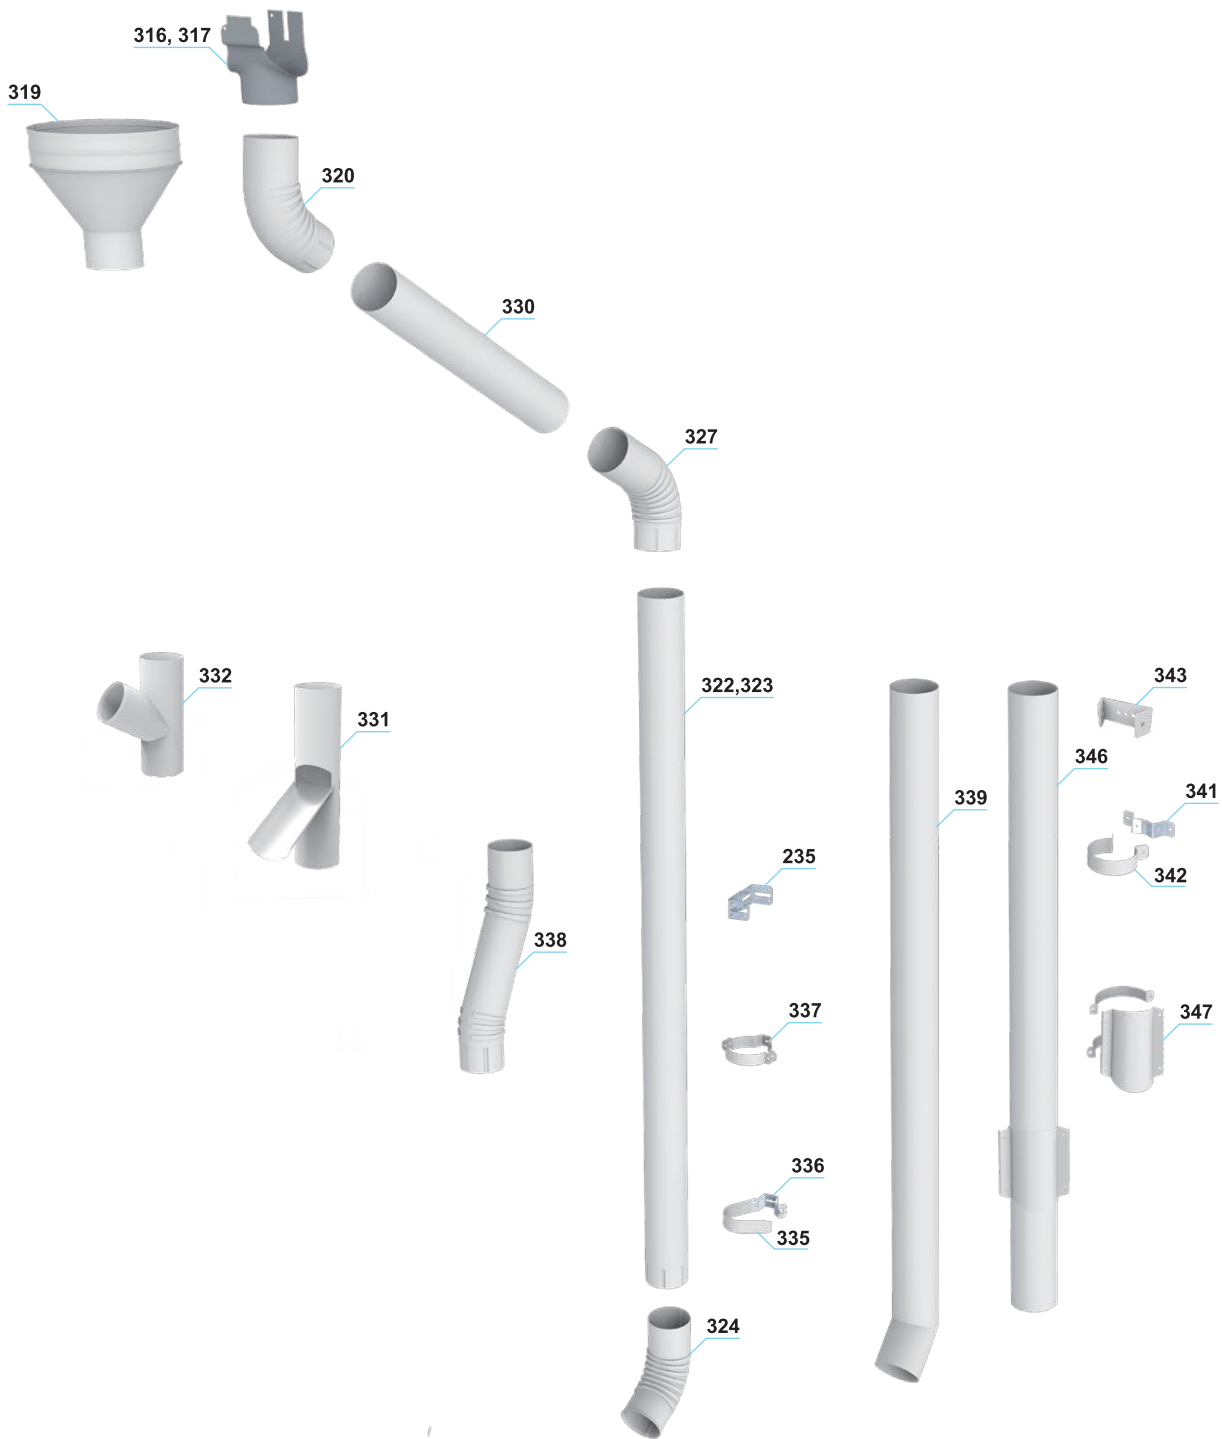

TUOTELUETTELO 120 mm SYÖKSYTORVET JA TARVIKKEET

316	Pisko lähtökappale 125 mm kouru	331	Taivutettava ulosheittäjä "ryöstäjä"	341	Panssariputken takakiinnike
317	Pisko lähtökappale 150 mm kouru	332	Y-haaraputki	342	Panssariputken kiinnikepanta
319	Suppilo (tratti)	335	Torvenkiinnikkeen panta	343	Panssariputken takakiinnike, keskikiinnitys
320	Ylämutka	336	Torvenkiinnikkeen pohja	345	Panssariputki tarkastusluukulla UH:lla 2000 mm
327	Välimutka, lyhyt	337	Torvenkiinnike, 2-osainen	346	Panssariputki tarkastusluukulla suora tai vino 2000 mm
322	Suora torvi 2000 mm	235	Säädettävä alastulon takakiinnike	347	Panssariputken tarkastusluukku
323	Suora torvi 2500 mm	338	Väistömutka		
324	Ulosheittäjä	339	Panssariputki UH:lla 2000 mm		
330	Väliputki 1000 mm	340	Panssariputki suora tai vino 2000 mm		