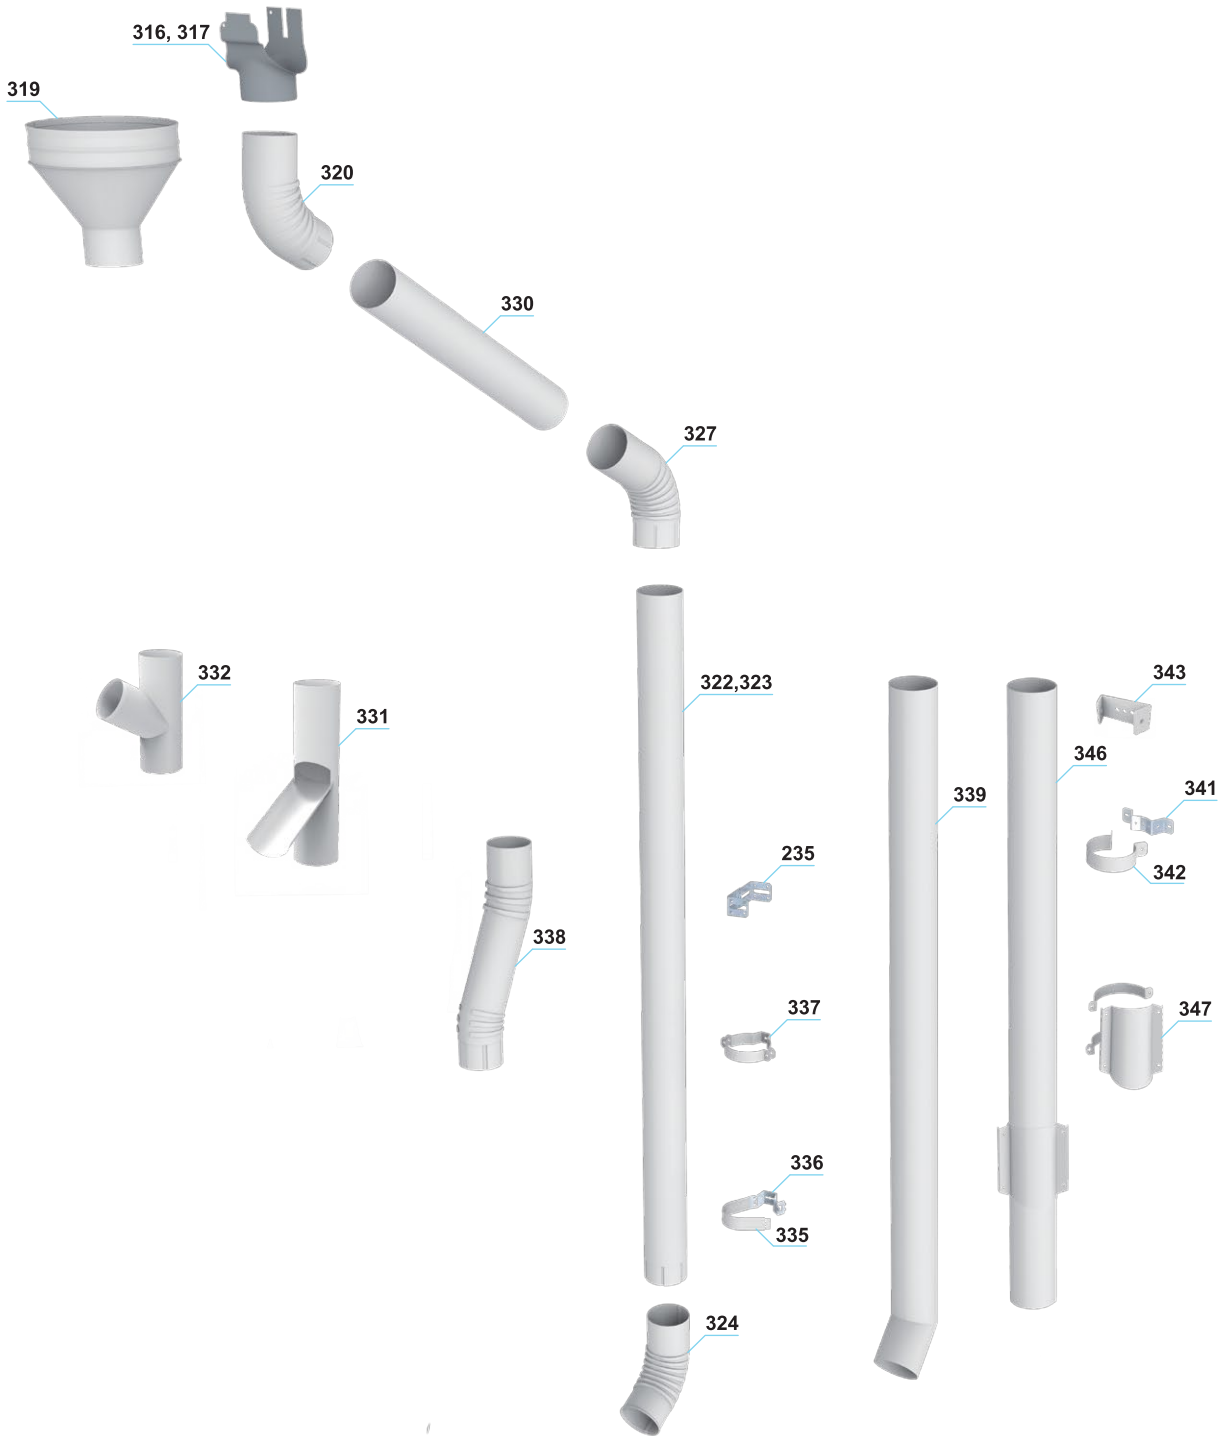

TUOTELUETTELO 120 mm SYÖKSYTORVET JA TARVIKKEET

316	Pisko lähtökappale 125 mm kouru	331	Taivutettava ulosheittäjä "ryöstäjä"	341	Panssariputken takakiinnike
317	Pisko lähtökappale 150 mm kouru	332	Y-haaraputki	342	Panssariputken kiinnikepanta
319	Suppilo (tratti)	335	Torvenkiinnikkeen panta	343	Panssariputken takakiinnike, keskikiinnitys
320	Ylämutka	336	Torvenkiinnikkeen pohja	345	Panssariputki tarkastusluukulla UH:lla 2000 mm
327	Välimutka, lyhyt	337	Torvenkiinnike, 2-osainen	346	Panssariputki tarkastusluukulla suora tai vino 2000 mm
322	Suora torvi 2000 mm	235	Säädettävä alastulon takakiinnike	347	Panssariputken tarkastusluukku
323	Suora torvi 2500 mm	338	Väistömutka		
324	Ulosheittäjä	339	Panssariputki UH:lla 2000 mm		
330	Väliputki 1000 mm	340	Panssariputki suora tai vino 2000 mm		