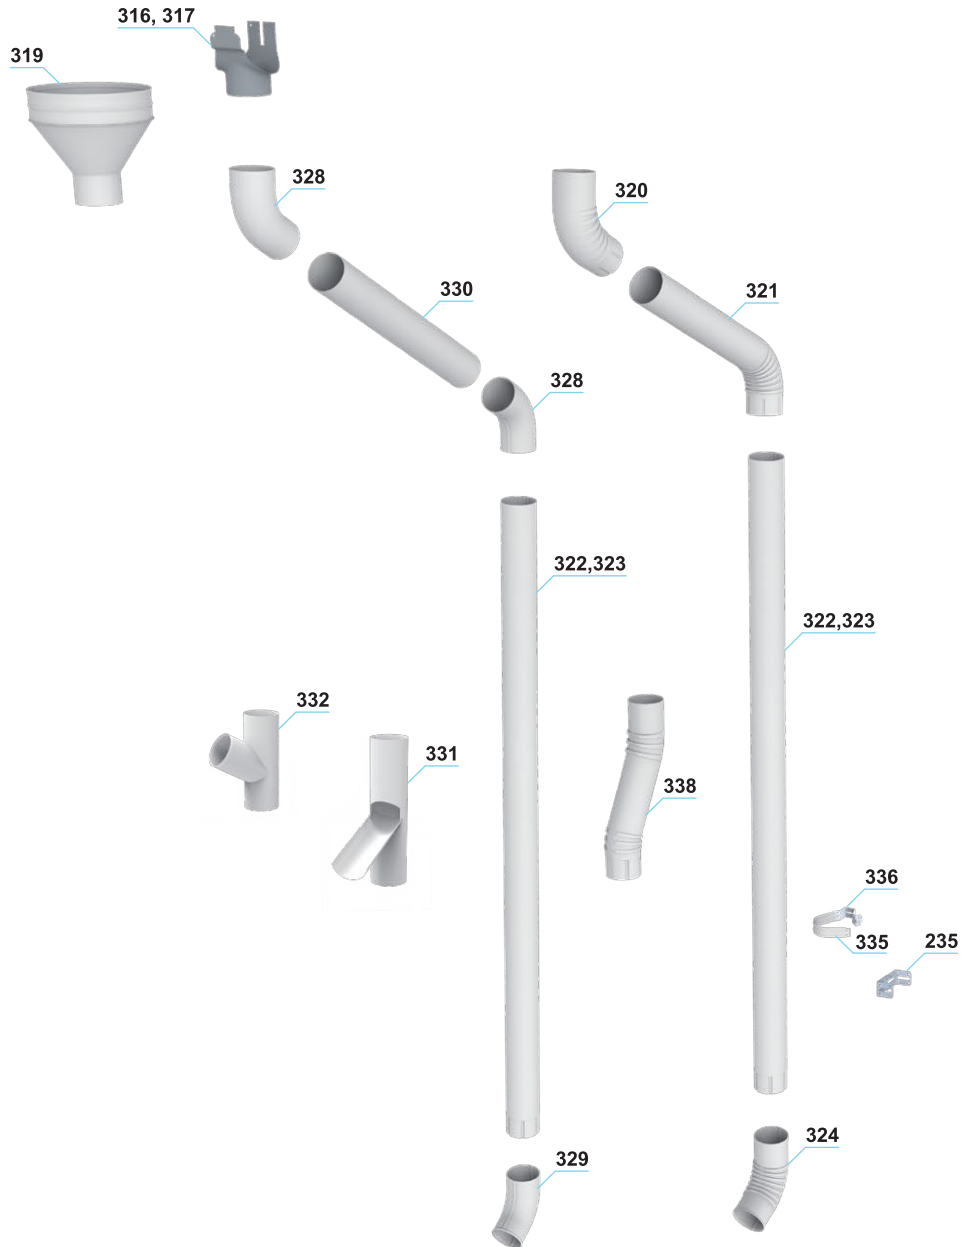

TUOTELUETTELO 87 mm SYÖKSYTORVET JA TARVIKKEET

316	Pisko lähtökappale 125 mm kouru	323	Suora torvi 2500 mm	332	Y-haaraputki
317	Pisko lähtökappale 150 mm kouru	324	Ulosheittäjä	335	Torvenkiinnikkeen panta
319	Suppilo (tratti)	328	Sileä mutka	336	Torvenkiinnikkeen pohja
320	Ylämutka	329	Sileä ulosheittäjä	338	Väistömutka
321	Välimutka (suora osuus 600 mm)	330	Väliputki 1000 mm	235	Säädettävä alastulon takakiinnike
322	Suora torvi 2000 mm	331	Taivutettava ulosheittäjä "ryöstäjä"		