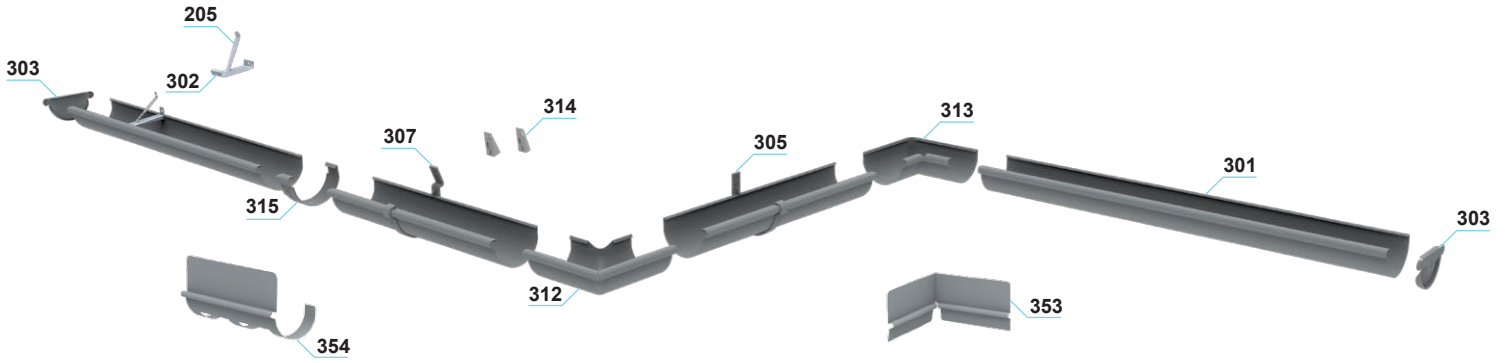

## 150 mm kouru ja tarvikkeet

## 150 mm koukut

301	Pisko kouru 150 mm	307	Pisko koukku, vino	315	Pisko liitoskappale
302	Sisäkoukku	309	Pisko koukku, taivutettava	314	Koukun takakiilat (muovia)
205	Sisäkoukun ylätuki	352	Koristekoukku	353	Kourun ylivuotosuoja, sisäkulmaan
303	Pisko tukkopää	312	Pisko ulkokulma	354	Kourun ylivuotosuoja, suora
305	Pisko koukku, suora	313	Pisko sisäkulma		