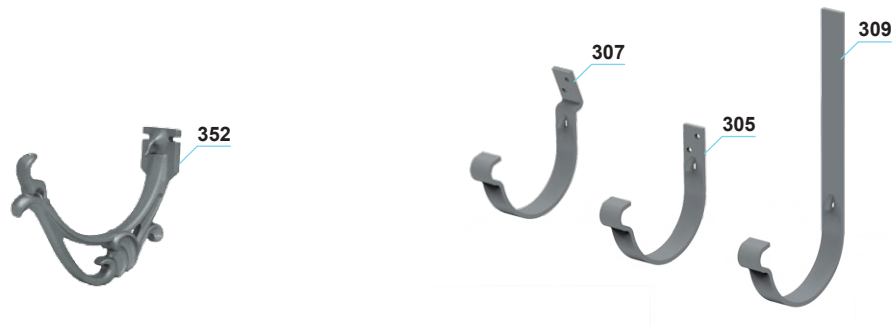

## 150 mm kouru ja tarvikkeet

## 150 mm koukut

301	Pisko kouru 150 mm	307	Pisko koukku, vino	315	Pisko liitoskappale
302	Sisäkoukku	309	Pisko koukku, taivutettava	314	Koukun takakiilat (muovia)
205	Sisäkoukun ylätuki	352	Koristekoukku	353	Kourun ylivuotosuoja, sisäkulmaan
303	Pisko tukkopää	312	Pisko ulkokulma	354	Kourun ylivuotosuoja, suora
305	Pisko koukku, suora	313	Pisko sisäkulma		