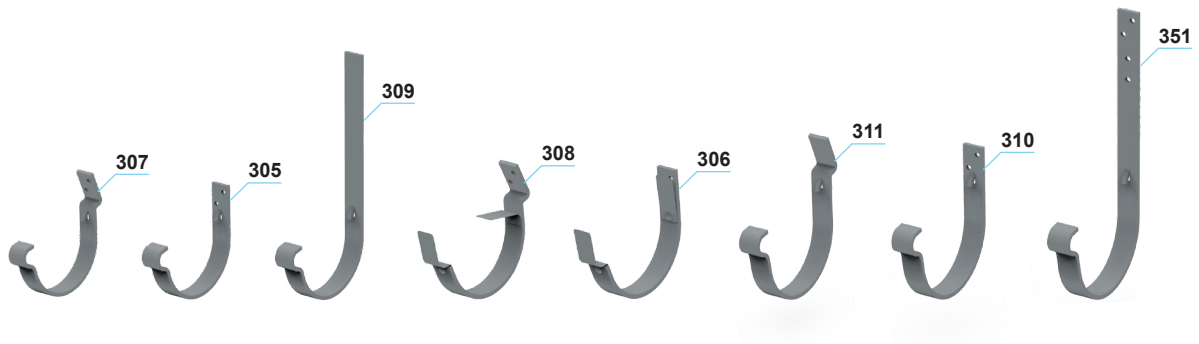

## 125 mm kouru ja tarvikkeet

## 125 mm koukut

|     |                                  |     |  |     |                                   |
|-----|----------------------------------|-----|--|-----|-----------------------------------|
| 301 | Pisko kouru 125 mm / 150 mm      | 307 | Pisko koukku, vino                     | 348 | Pisko ulkokulma, syvä malli 90°   |
| 204 | Sisäkoukku                       | 308 | Pisko lippakoukku, vino                | 349 | Pisko sisäkulma, syvä malli 90°   |
| 205 | Sisäkoukun ylätuki               | 309 | Pisko koukku, taivutettava             | 315 | Pisko liitoskappale               |
| 216 | Sisäkoukku + hakarauta 1-osainen | 310 | Pisko koukku, suora, syvä malli        | 314 | Koukun takakiilat (muovia)        |
| 303 | Pisko tukkopää                   | 311 | Pisko koukku, vino, syvä malli         | 353 | Kourun ylivuotosuoja, sisäkulmaan |
| 304 | Pisko tukkopää, syvä malli       | 351 | Pisko koukku, taivutettava, syvä malli | 354 | Kourun ylivuotosuoja, suora       |
| 305 | Pisko koukku, suora              | 312 | Pisko ulkokulma                        | 211 | Koukun lisälaite katteen alle     |
| 306 | Pisko lippakoukku, suora         | 313 | Pisko sisäkulma                        | 212 | Koukun takatuki                   |