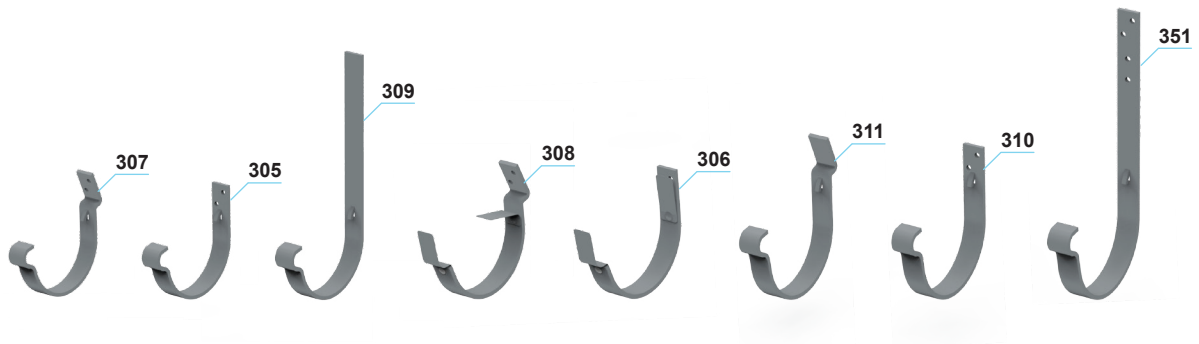

125 mm kouru ja tarvikkeet

125 mm koukut

301	Pisko kouru 125 mm / 150 mm	307	Pisko koukku, vino	348	Pisko ulkokulma, syvä malli 90°
204	Sisäkoukku	308	Pisko lippakoukku, vino	349	Pisko sisäkulma, syvä malli 90°
205	Sisäkoukun ylätuki	309	Pisko koukku, taivutettava	315	Pisko liitoskappale
216	Sisäkoukku + hakarauta 1-osainen	310	Pisko koukku, suora, syvä malli	314	Koukun takakiilat (muovia)
303	Pisko tukkopää	311	Pisko koukku, vino, syvä malli	353	Kourun ylivuotosuoja, sisäkulmaan
304	Pisko tukkopää, syvä malli	351	Pisko koukku, taivutettava, syvä malli	354	Kourun ylivuotosuoja, suora
305	Pisko koukku, suora	312	Pisko ulkokulma	211	Koukun lisälaite katteen alle
306	Pisko lippakoukku, suora	313	Pisko sisäkulma	212	Koukun takatuki