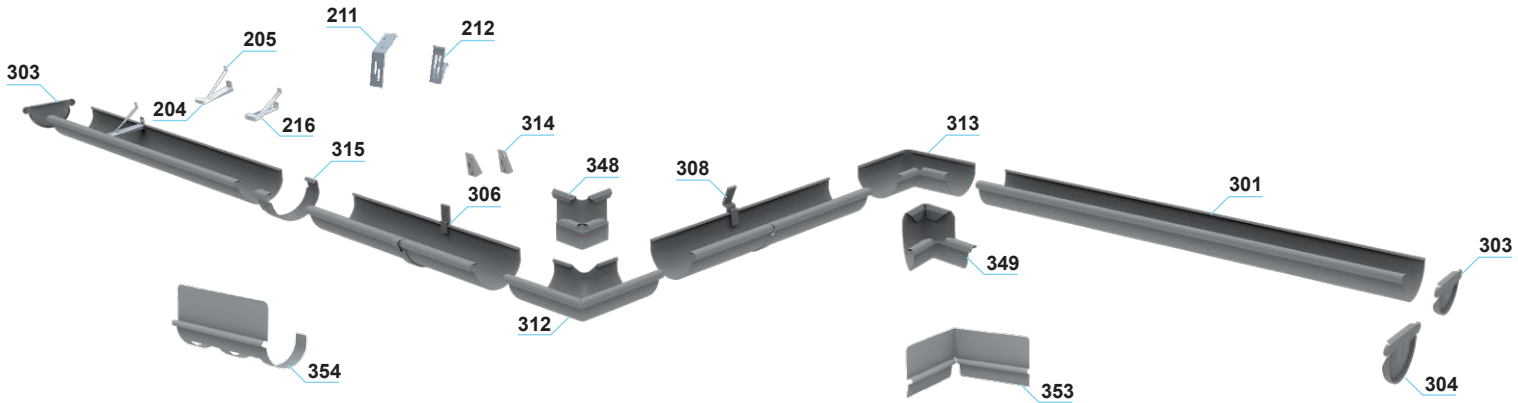

## 125 mm kouru ja tarvikkeet

## 125 mm koukut

|     |                                  |     |  |     |                                   |
|-----|----------------------------------|-----|--|-----|-----------------------------------|
| 301 | Pisko kouru 125 mm / 150 mm      | 307 | Pisko koukku, vino                     | 348 | Pisko ulkokulma, syvä malli 90°   |
| 204 | Sisäkoukku                       | 308 | Pisko lippakoukku, vino                | 349 | Pisko sisäkulma, syvä malli 90°   |
| 205 | Sisäkoukun ylätuki               | 309 | Pisko koukku, taivutettava             | 315 | Pisko liitoskappale               |
| 216 | Sisäkoukku + hakarauta 1-osainen | 310 | Pisko koukku, suora, syvä malli        | 314 | Koukun takakiilat (muovia)        |
| 303 | Pisko tukkopää                   | 311 | Pisko koukku, vino, syvä malli         | 353 | Kourun ylivuotosuoja, sisäkulmaan |
| 304 | Pisko tukkopää, syvä malli       | 351 | Pisko koukku, taivutettava, syvä malli | 354 | Kourun ylivuotosuoja, suora       |
| 305 | Pisko koukku, suora              | 312 | Pisko ulkokulma                        | 211 | Koukun lisälaite katteen alle     |
| 306 | Pisko lippakoukku, suora         | 313 | Pisko sisäkulma                        | 212 | Koukun takatuki                   |