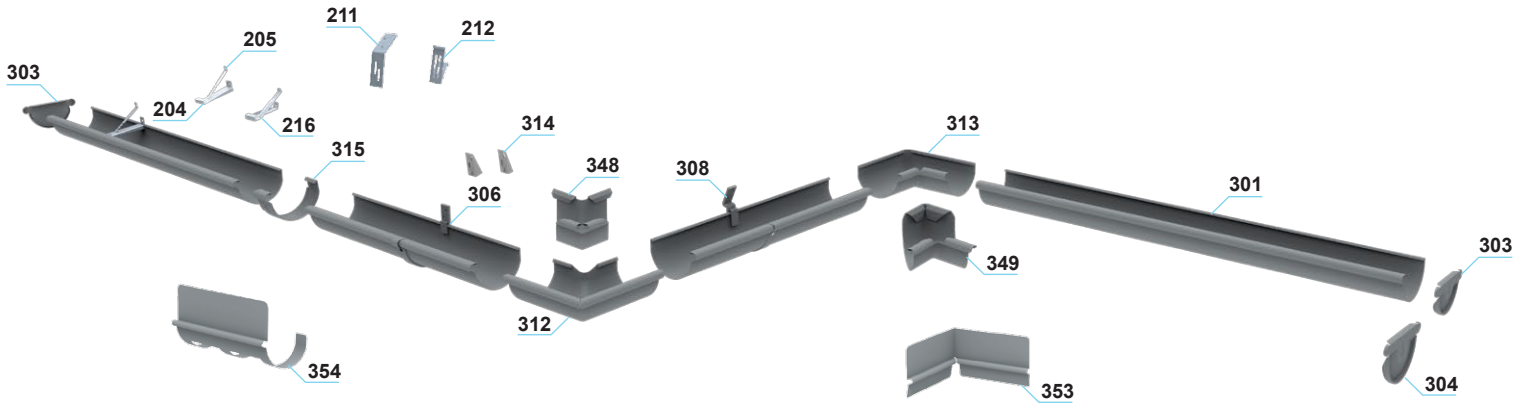

125 mm kouru ja tarvikkeet

125 mm koukut

301	Pisko kouru 125 mm / 150 mm	307	Pisko koukku, vino	348	Pisko ulkokulma, syvä malli 90°
204	Sisäkoukku	308	Pisko lippakoukku, vino	349	Pisko sisäkulma, syvä malli 90°
205	Sisäkoukun ylätuki	309	Pisko koukku, taivutettava	315	Pisko liitoskappale
216	Sisäkoukku + hakarauta 1-osainen	310	Pisko koukku, suora, syvä malli	314	Koukun takakiilat (muovia)
303	Pisko tukkopää	311	Pisko koukku, vino, syvä malli	353	Kourun ylivuotosuoja, sisäkulmaan
304	Pisko tukkopää, syvä malli	351	Pisko koukku, taivutettava, syvä malli	354	Kourun ylivuotosuoja, suora
305	Pisko koukku, suora	312	Pisko ulkokulma	211	Koukun lisälaite katteen alle
306	Pisko lippakoukku, suora	313	Pisko sisäkulma	212	Koukun takatuki