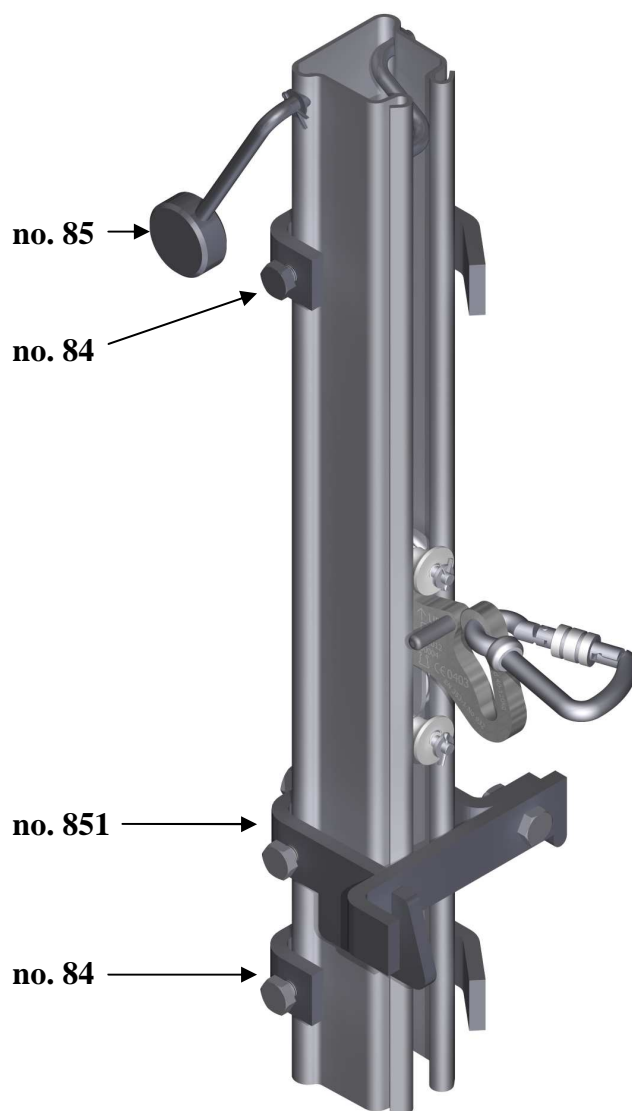

Tiedote koskien nousuvaunua no 932CE

Nousuvaunu no 932CE on suuntavaunu. Sen kanssa on käytettävä vaunuohjainta no 84 estämään nousuvaunun väärinpäin asennus kiskoon.

Tähdennämme, että on olennaisen tärkeää järjestelmää käytettäessä aina: lukea ja noudattaa vaunun käyttöohjeita.